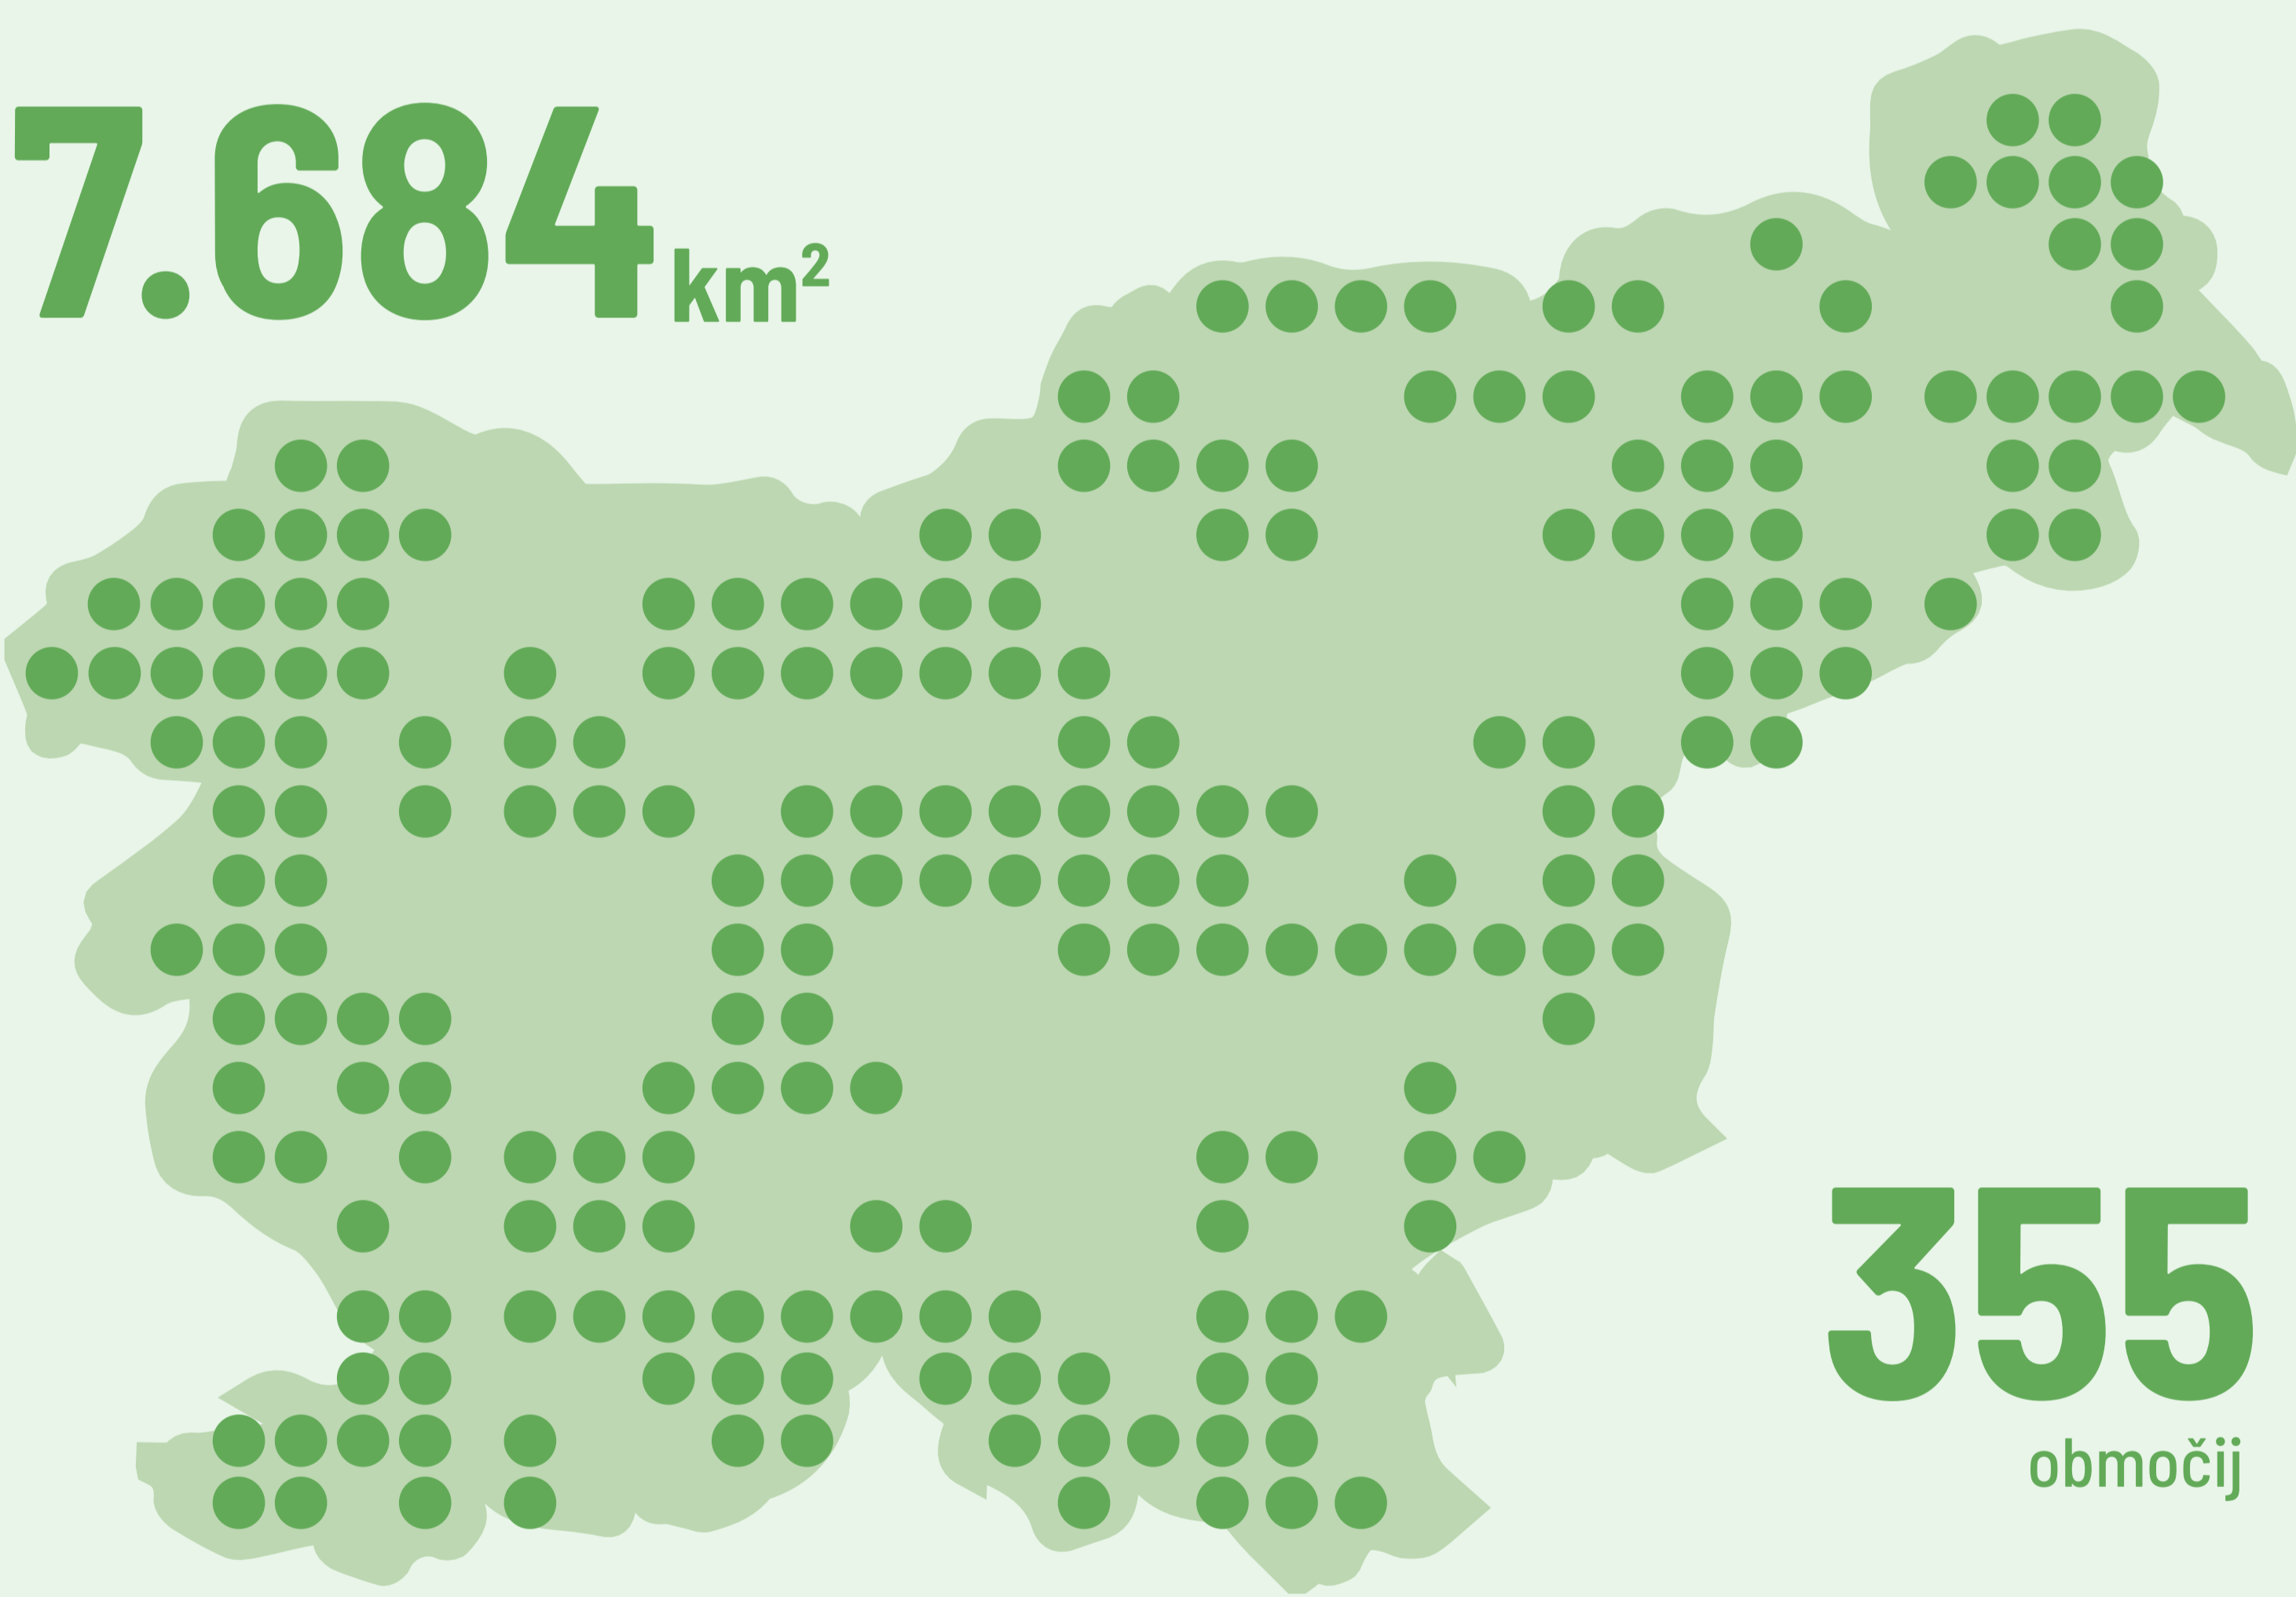

Natura 2000 v Sloveniji

ŽIVALSKÉ VRSTE

22.000

živalskih vrst v SLO

800

zavarovanih živalskih vrst v SLO

205

živalskih vrst v Naturi 2000

RASTLINSKE VRSTE

3.500

rastlinskih vrst v SLO

300

zavarovanih rastlinskih vrst v SLO

27

rastlinskih vrst v Naturi 2000

OBMOČJA NATURE 2000

7.684 km²

355

območij

NAJMANJŠE OBMOČJE

Jezerc pri Logatcu

NAJVEČJE OBMOČJE

Kočevsko

0,001x Bohinjsko jezero

320x Bohinjsko jezero

POVRŠINE NATURE 2000

2% pozidane površine

20% kmetijske površine

4% površine nad gozdno mejo

70% gozd

1% vodne površine